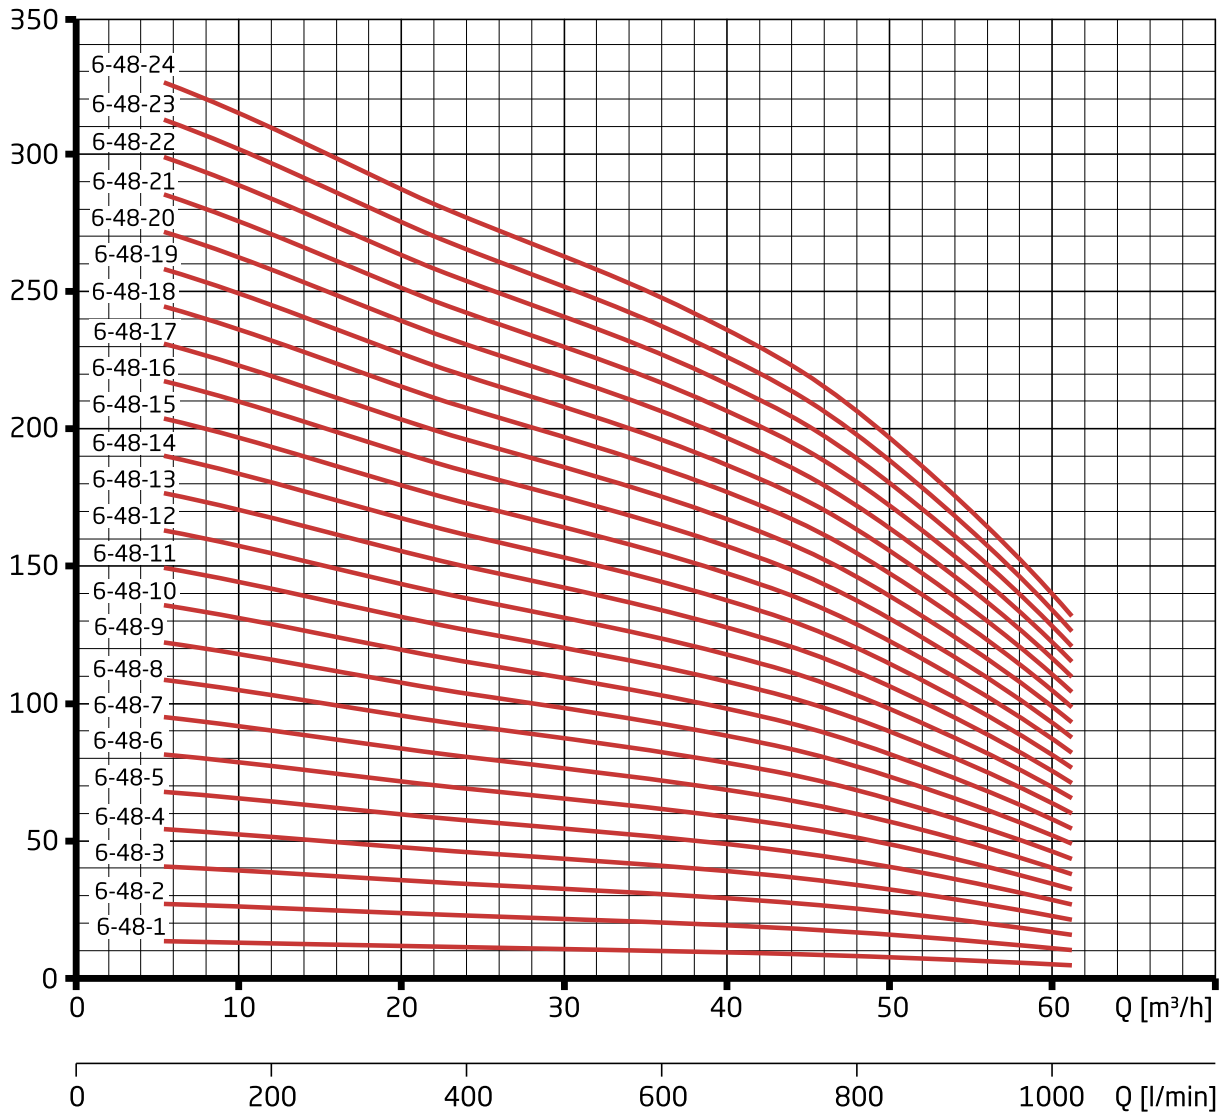

SUPS 6

Kennlinien

SUPS 6

Kennlinien

SUPS 6

Kennlinien

H [m]

SUPS 6

Kennlinien

H [m]

SUPS 6

Technische Daten

Typ	Rohranschluss (Rp)	Leistungsabgabe P ₂ (kW)	Motor Ø	Nennstrom (A) 3~ 400 V	Gewicht (kg)
SUPS 6-17-1	Rp 2½	0,55	4"	1,60	15,00
SUPS 6-17-2	Rp 2½	1,10	4"	2,80	19,00
SUPS 6-17-3	Rp 2½	2,20	4"	5,50	23,00
SUPS 6-17-4	Rp 2½	2,20	4"	5,50	24,00
SUPS 6-17-5	Rp 2½	3,00	4"	7,50	28,00
SUPS 6-17-6	Rp 2½	4,00	4"	9,90	38,00
SUPS 6-17-7	Rp 2½	4,00	4"	9,90	39,00
SUPS 6-17-8	Rp 2½	5,50	6"	12,50	66,00
SUPS 6-17-9	Rp 2½	5,50	6"	12,50	67,00
SUPS 6-17-10	Rp 2½	5,50	6"	12,50	68,00
SUPS 6-17-11	Rp 2½	7,50	6"	16,00	72,00
SUPS 6-17-12	Rp 2½	7,50	6"	16,00	73,00
SUPS 6-17-13	Rp 2½	7,50	6"	16,00	74,00
SUPS 6-17-14	Rp 2½	9,30	6"	20,70	79,00
SUPS 6-17-15	Rp 2½	9,30	6"	20,70	80,00
SUPS 6-17-16	Rp 2½	9,30	6"	20,70	82,00
SUPS 6-17-17	Rp 2½	9,30	6"	20,70	83,00
SUPS 6-30-1	Rp 3	1,10	4"	2,80	18,00
SUPS 6-30-2	Rp 3	2,20	4"	5,50	22,00
SUPS 6-30-3	Rp 3	3,00	4"	7,50	27,00
SUPS 6-30-4	Rp 3	4,00	4"	9,90	36,00
SUPS 6-30-5	Rp 3	5,50	6"	12,50	63,00
SUPS 6-30-6	Rp 3	5,50	6"	12,50	64,00
SUPS 6-30-7	Rp 3	7,50	6"	16,00	68,00
SUPS 6-30-8	Rp 3	7,50	6"	16,00	70,00
SUPS 6-30-9	Rp 3	9,30	6"	20,70	74,00
SUPS 6-30-10	Rp 3	9,30	6"	20,70	76,00
SUPS 6-30-11	Rp 3	9,30	6"	20,70	77,00
SUPS 6-30-12	Rp 3	11,00	6"	23,30	82,00
SUPS 6-30-13	Rp 3	11,00	6"	23,30	84,00
SUPS 6-30-14	Rp 3	15,00	6"	31,30	90,00
SUPS 6-30-15	Rp 3	15,00	6"	31,30	92,00
SUPS 6-30-16	Rp 3	15,00	6"	31,30	98,00
SUPS 6-30-17	Rp 3	15,00	6"	31,30	100,00