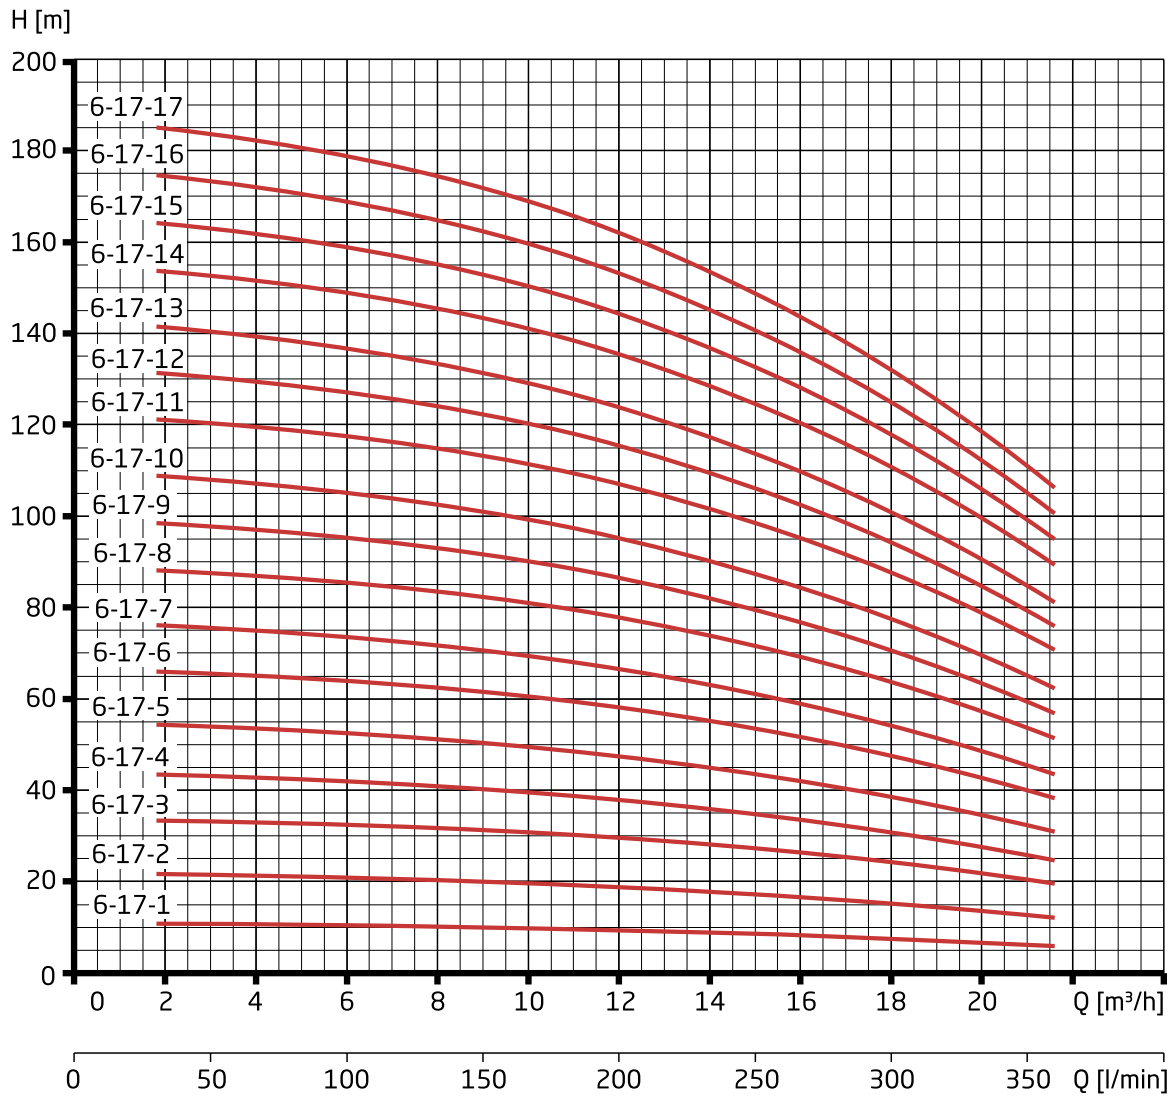

SUPS 6

Kennlinien

SUPS 6

Kennlinien

SUPS 6

Kennlinien

H [m]

SUPS 6

Kennlinien

H [m]

SUPS 6

Technische Daten

Typ	Rohranschluss (Rp)	Leistungsabgabe P ₂ (kW)	Motor Ø	Nennstrom (A) 3~ 400 V	Gewicht (kg)
SUPS 6-17-1	Rp 2½	0,55	4"	1,60	15,00
SUPS 6-17-2	Rp 2½	1,10	4"	2,80	19,00
SUPS 6-17-3	Rp 2½	2,20	4"	5,50	23,00
SUPS 6-17-4	Rp 2½	2,20	4"	5,50	24,00
SUPS 6-17-5	Rp 2½	3,00	4"	7,50	28,00
SUPS 6-17-6	Rp 2½	4,00	4"	9,90	38,00
SUPS 6-17-7	Rp 2½	4,00	4"	9,90	39,00
SUPS 6-17-8	Rp 2½	5,50	6"	12,50	66,00
SUPS 6-17-9	Rp 2½	5,50	6"	12,50	67,00
SUPS 6-17-10	Rp 2½	5,50	6"	12,50	68,00
SUPS 6-17-11	Rp 2½	7,50	6"	16,00	72,00
SUPS 6-17-12	Rp 2½	7,50	6"	16,00	73,00
SUPS 6-17-13	Rp 2½	7,50	6"	16,00	74,00
SUPS 6-17-14	Rp 2½	9,30	6"	20,70	79,00
SUPS 6-17-15	Rp 2½	9,30	6"	20,70	80,00
SUPS 6-17-16	Rp 2½	9,30	6"	20,70	82,00
SUPS 6-17-17	Rp 2½	9,30	6"	20,70	83,00
SUPS 6-30-1	Rp 3	1,10	4"	2,80	18,00
SUPS 6-30-2	Rp 3	2,20	4"	5,50	22,00
SUPS 6-30-3	Rp 3	3,00	4"	7,50	27,00
SUPS 6-30-4	Rp 3	4,00	4"	9,90	36,00
SUPS 6-30-5	Rp 3	5,50	6"	12,50	63,00
SUPS 6-30-6	Rp 3	5,50	6"	12,50	64,00
SUPS 6-30-7	Rp 3	7,50	6"	16,00	68,00
SUPS 6-30-8	Rp 3	7,50	6"	16,00	70,00
SUPS 6-30-9	Rp 3	9,30	6"	20,70	74,00
SUPS 6-30-10	Rp 3	9,30	6"	20,70	76,00
SUPS 6-30-11	Rp 3	9,30	6"	20,70	77,00
SUPS 6-30-12	Rp 3	11,00	6"	23,30	82,00
SUPS 6-30-13	Rp 3	11,00	6"	23,30	84,00
SUPS 6-30-14	Rp 3	15,00	6"	31,30	90,00
SUPS 6-30-15	Rp 3	15,00	6"	31,30	92,00
SUPS 6-30-16	Rp 3	15,00	6"	31,30	98,00
SUPS 6-30-17	Rp 3	15,00	6"	31,30	100,00