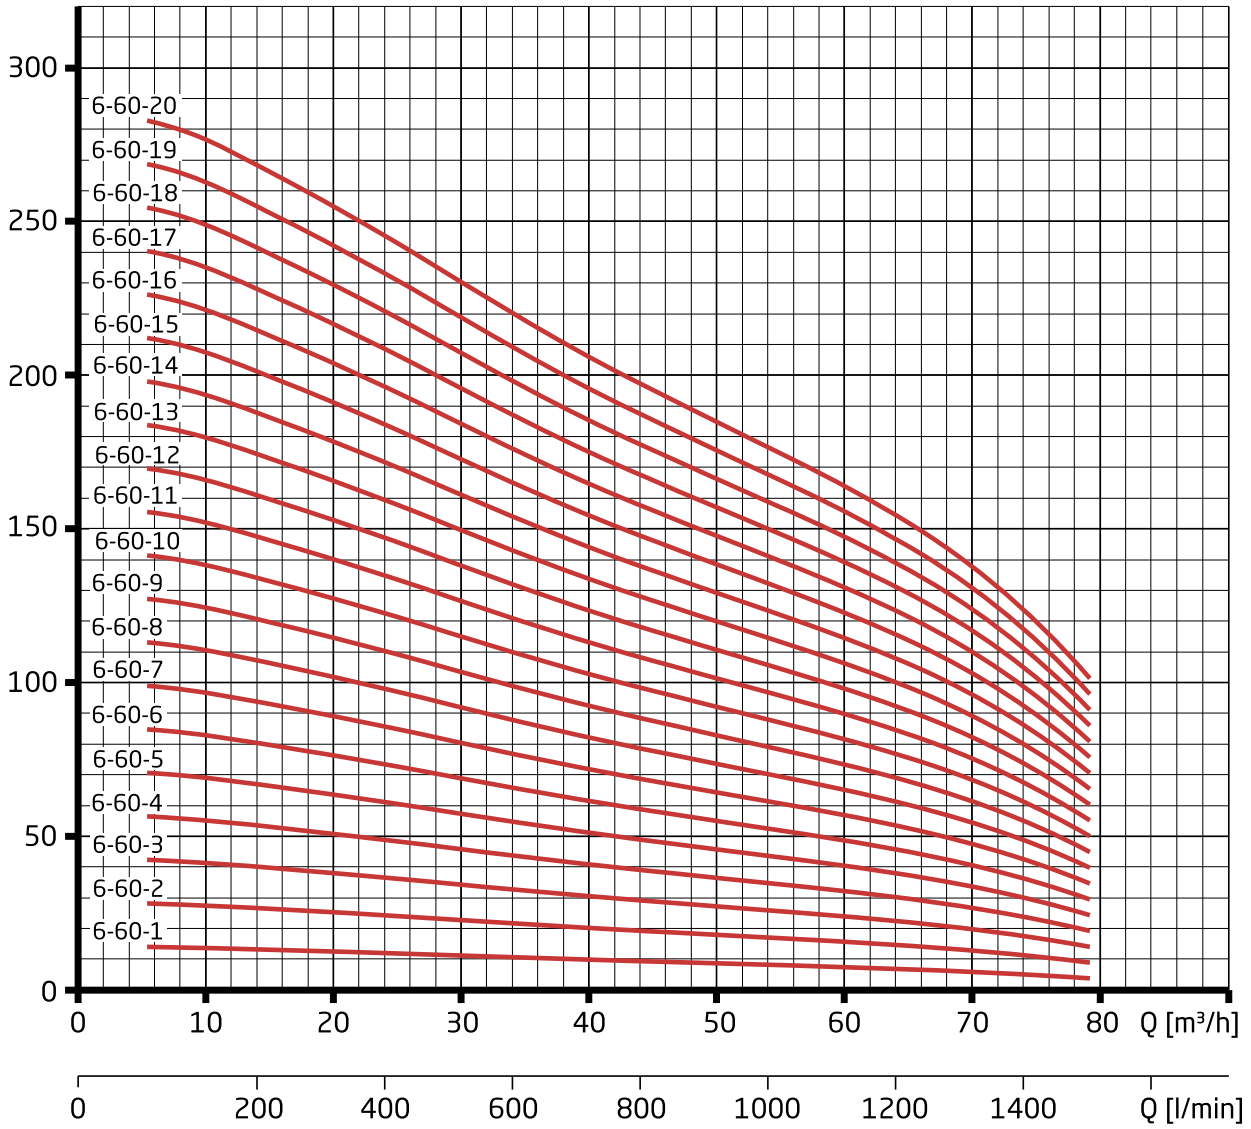

SUPS 6

Kennlinien

SUPS 6

Kennlinien

SUPS 6

Kennlinien

H [m]

SUPS 6

Kennlinien

H [m]

SUPS 6

Technische Daten

Typ	Rohranschluss (Rp)	Leistungsabgabe P ₂ (kW)	Motor Ø	Nennstrom (A) 3~ 400 V	Gewicht (kg)
SUPS 6-17-1	Rp 2½	0,55	4"	1,60	15,00
SUPS 6-17-2	Rp 2½	1,10	4"	2,80	19,00
SUPS 6-17-3	Rp 2½	2,20	4"	5,50	23,00
SUPS 6-17-4	Rp 2½	2,20	4"	5,50	24,00
SUPS 6-17-5	Rp 2½	3,00	4"	7,50	28,00
SUPS 6-17-6	Rp 2½	4,00	4"	9,90	38,00
SUPS 6-17-7	Rp 2½	4,00	4"	9,90	39,00
SUPS 6-17-8	Rp 2½	5,50	6"	12,50	66,00
SUPS 6-17-9	Rp 2½	5,50	6"	12,50	67,00
SUPS 6-17-10	Rp 2½	5,50	6"	12,50	68,00
SUPS 6-17-11	Rp 2½	7,50	6"	16,00	72,00
SUPS 6-17-12	Rp 2½	7,50	6"	16,00	73,00
SUPS 6-17-13	Rp 2½	7,50	6"	16,00	74,00
SUPS 6-17-14	Rp 2½	9,30	6"	20,70	79,00
SUPS 6-17-15	Rp 2½	9,30	6"	20,70	80,00
SUPS 6-17-16	Rp 2½	9,30	6"	20,70	82,00
SUPS 6-17-17	Rp 2½	9,30	6"	20,70	83,00
SUPS 6-30-1	Rp 3	1,10	4"	2,80	18,00
SUPS 6-30-2	Rp 3	2,20	4"	5,50	22,00
SUPS 6-30-3	Rp 3	3,00	4"	7,50	27,00
SUPS 6-30-4	Rp 3	4,00	4"	9,90	36,00
SUPS 6-30-5	Rp 3	5,50	6"	12,50	63,00
SUPS 6-30-6	Rp 3	5,50	6"	12,50	64,00
SUPS 6-30-7	Rp 3	7,50	6"	16,00	68,00
SUPS 6-30-8	Rp 3	7,50	6"	16,00	70,00
SUPS 6-30-9	Rp 3	9,30	6"	20,70	74,00
SUPS 6-30-10	Rp 3	9,30	6"	20,70	76,00
SUPS 6-30-11	Rp 3	9,30	6"	20,70	77,00
SUPS 6-30-12	Rp 3	11,00	6"	23,30	82,00
SUPS 6-30-13	Rp 3	11,00	6"	23,30	84,00
SUPS 6-30-14	Rp 3	15,00	6"	31,30	90,00
SUPS 6-30-15	Rp 3	15,00	6"	31,30	92,00
SUPS 6-30-16	Rp 3	15,00	6"	31,30	98,00
SUPS 6-30-17	Rp 3	15,00	6"	31,30	100,00